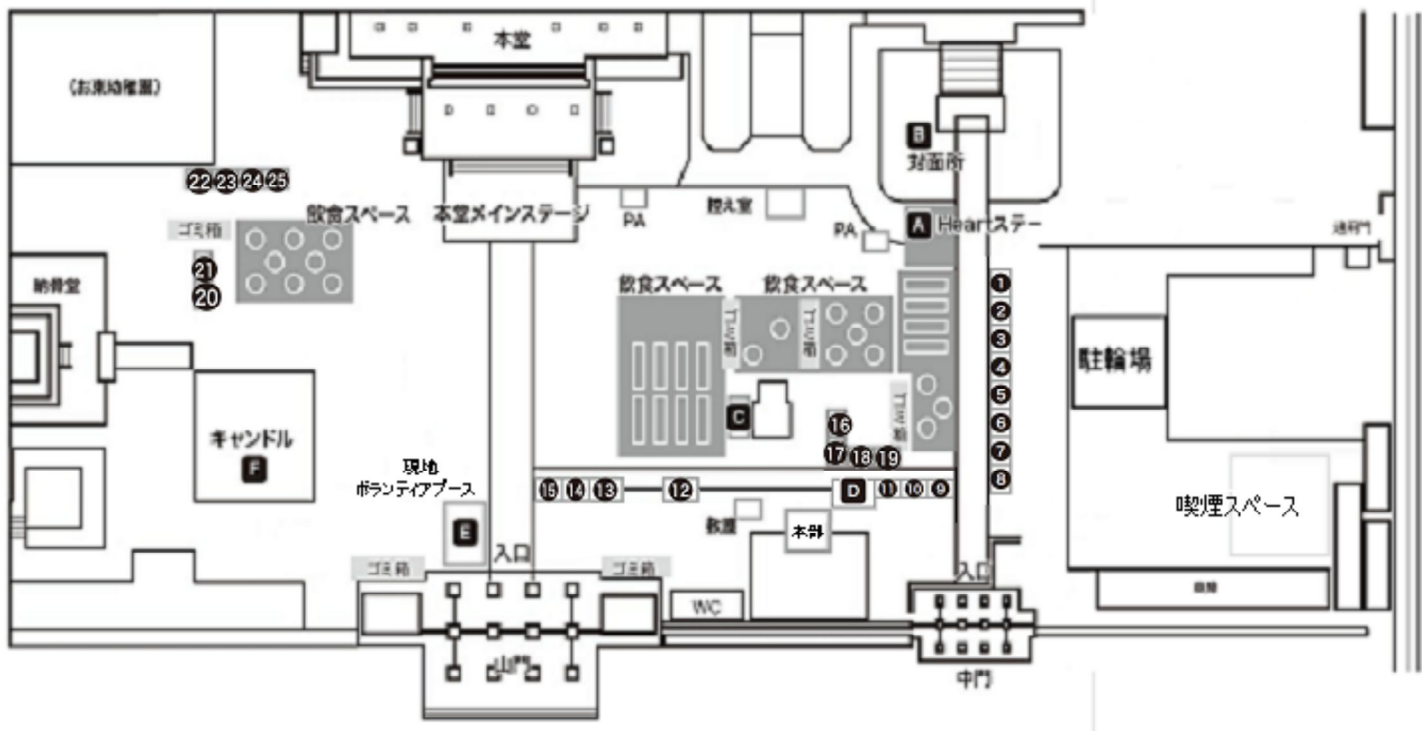

みんなの愛を届けよう。

A Heart ステージ	
1st ステージ	10:40 ~ 追悼式 14:40 ~
2nd ステージ	12:00 ~
3rd ステージ	14:00 ~

B(1F) 写真展	
(現地ボランティア写真展)、 (さだまさし写真展) (三陸河北新報社復興写真展優秀作品展) (ポスター展~子どもたちを守りたい・地球を守りたい・ 未来を守りたい~) (漢字アート展)	

B(2F) 10:00~11:20	
原発を考える講演会：伊藤孝司氏 ~メディアが伝えない 『フクシマ』・『ヒバクシャ』~	